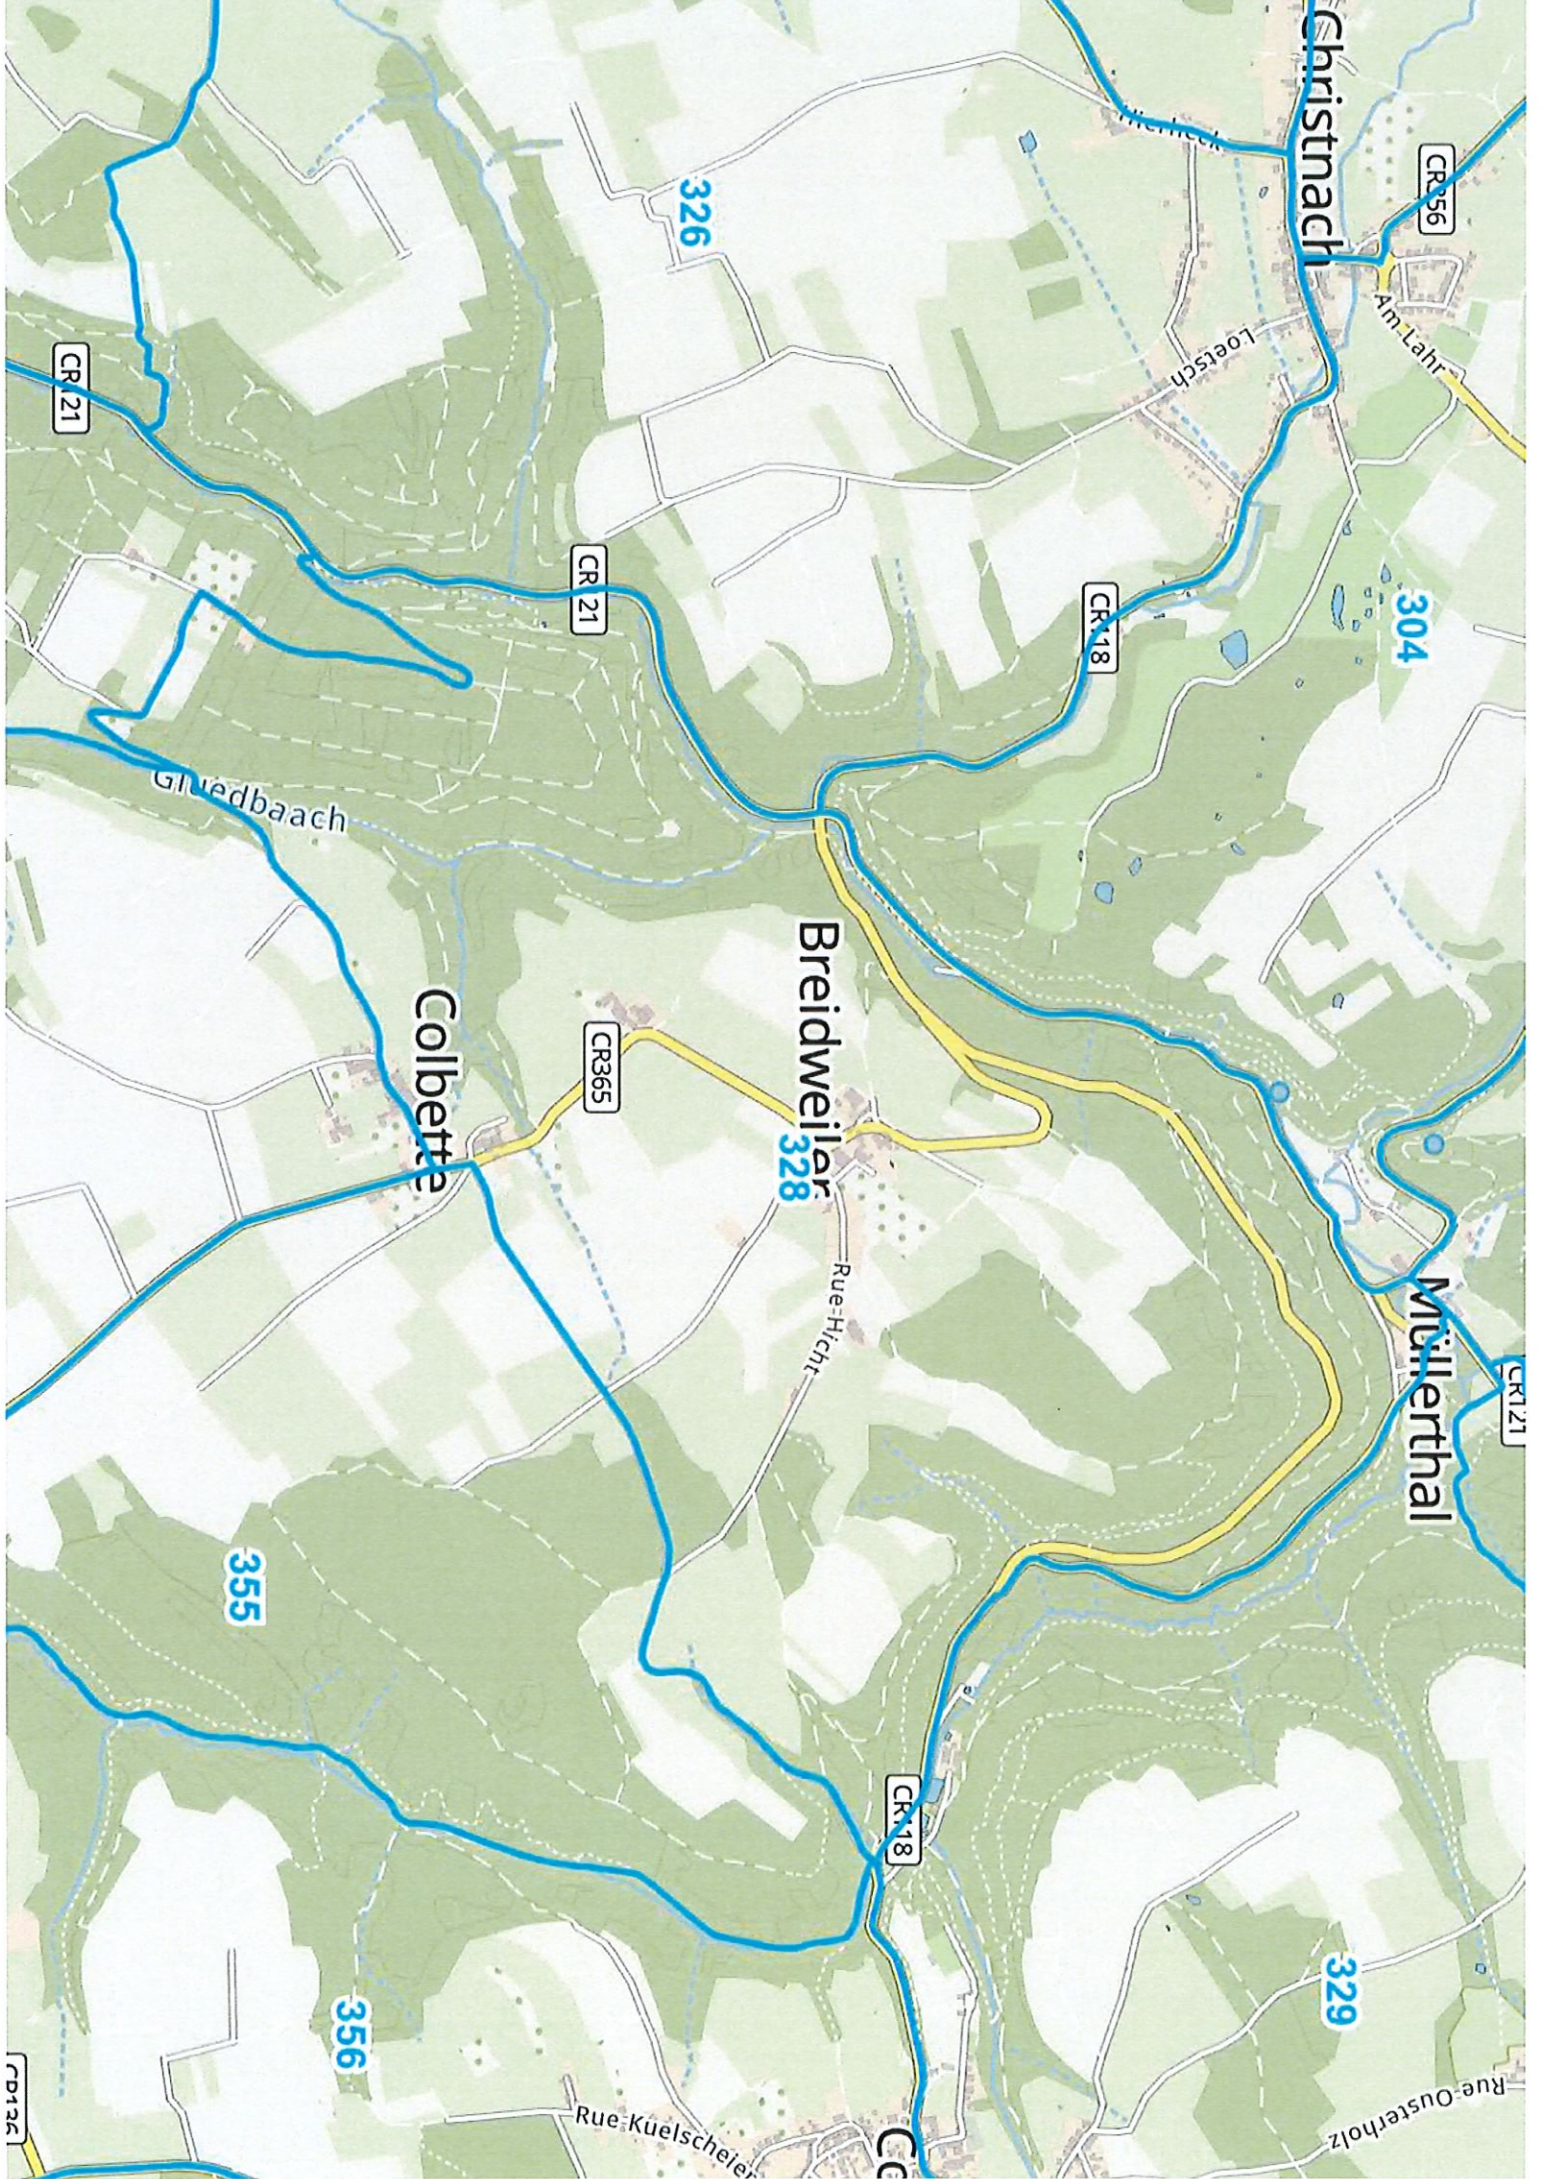

Christnach

CR 56

Am Lahr

Loetsch

326

304

CR 18

CR 21

CR 21

Guedbaach

Colbette

CR 365

Breidweiler

328

Rue Hicht

Müllertal

CR 121

355

329

CR 18

356

Rue Kuelscheier

Rue Ousterholz

CR 121